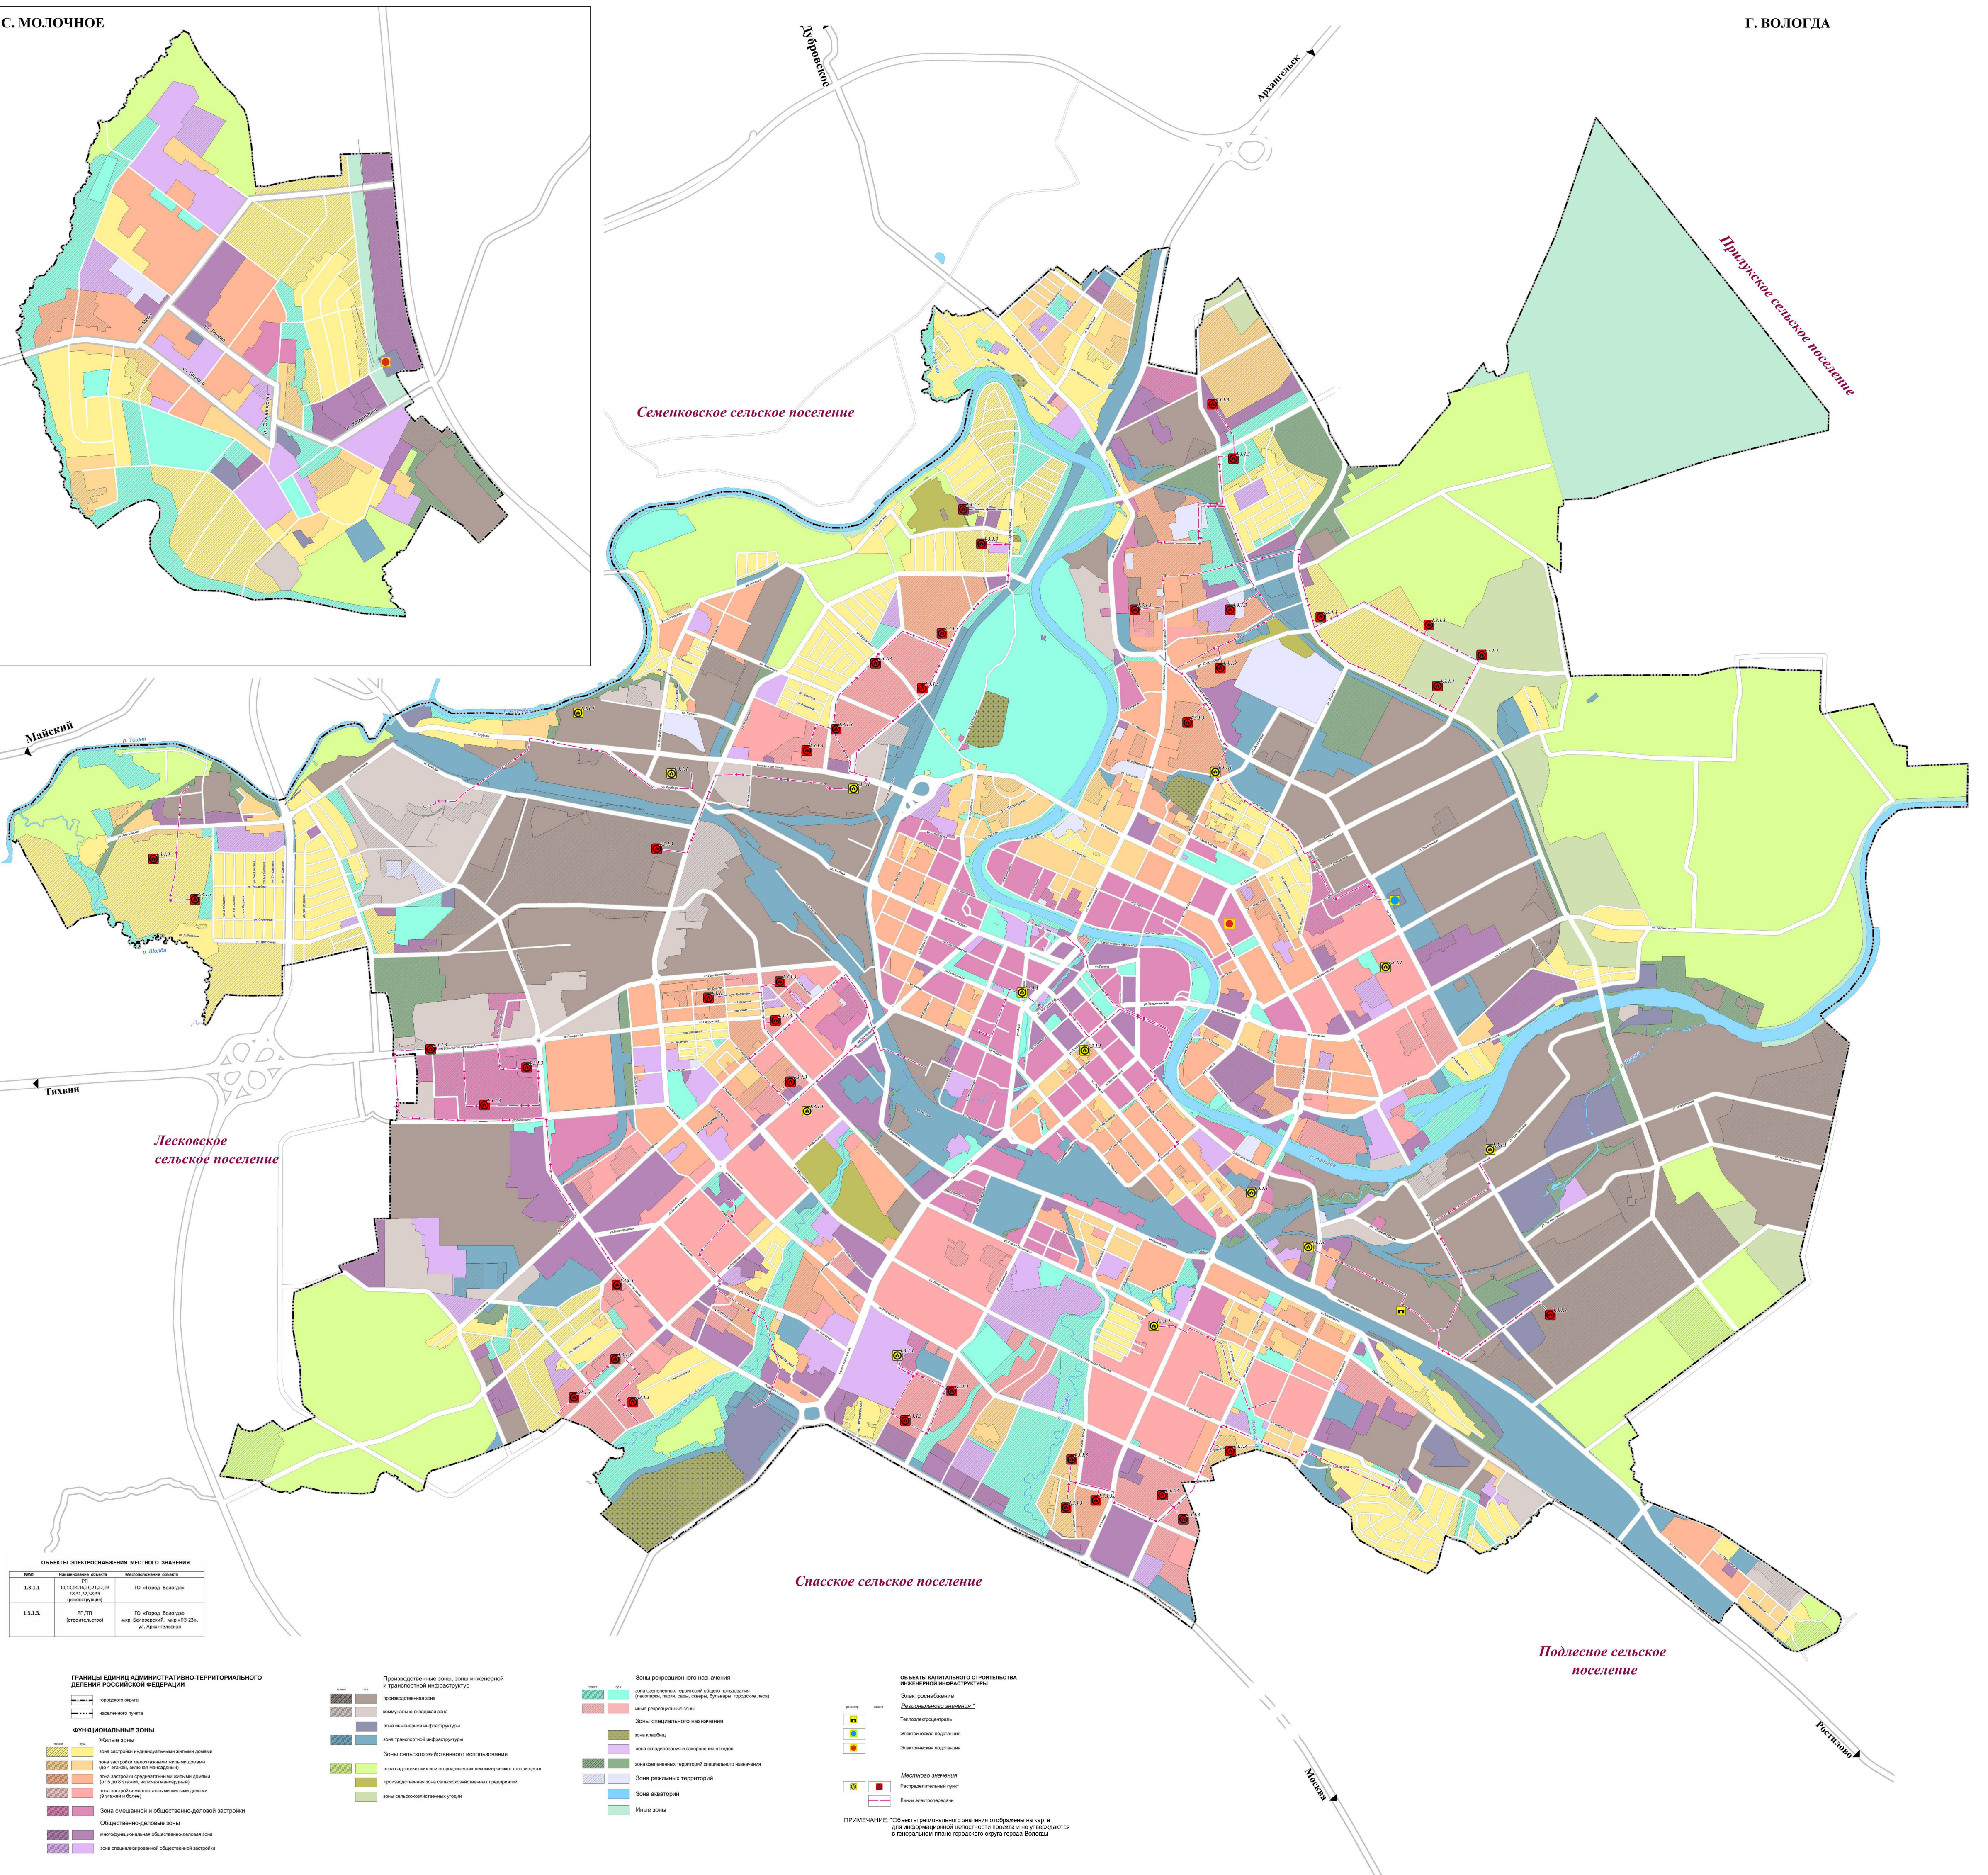

ГЕНЕРАЛЬНЫЙ ПЛАН ГОРОДСКОГО ОКРУГА ГОРОДА ВОЛОГДЫ

КАРТА ПЛАНИРУЕМОГО РАЗМЕЩЕНИЯ ОБЪЕКТОВ МЕСТНОГО ЗНАЧЕНИЯ В ОБЛАСТИ ЭЛЕКТРОСНАБЖЕНИЯ

1. **ГРАНИЦЫ ЕДИНИЦ АДМИНИСТРАТИВНО-ТЕРРИТОРИАЛЬНОГО ДЕЛЕНИЯ РОССИЙСКОЙ ФЕДЕРАЦИИ**
2. городское образование
   - наименование пункта
3. **ФУНКЦИОНАЛЬНЫЕ ЗОНЫ**
4. **Жилые зоны**
5. Зона застройки индивидуальными жилыми домами (до 4 этажей, включая мансарды)
   - Зона застройки многоквартирными жилыми домами (от 5 до 9 этажей, включая мансарды)
   - Зона застройки малоэтажными жилыми домами (3 этажа и более)
6. **Общественно-деловые зоны**
7. Зона смешанной и общественно-деловой застройки
   - Общественно-деловые зоны
   - многофункциональная общественно-деловая зона
   - зона специализированной общественной застройки

1. **Производственные зоны, зоны инженерной и транспортной инфраструктуры**
2. Производственная зона
   - зона инженерной инфраструктуры
   - зона транспортной инфраструктуры
3. **Зоны сельскохозяйственного использования**
4. зона складского или иного промышленного назначения
   - промышленная зона сельскохозяйственного назначения
   - зона сельскохозяйственных угодий

1. **Зоны рекреационного назначения**
2. зона озелененных территорий общего пользования
   - спортивные зоны, зоны отдыха, курортно-парковые (иные)
   - иные рекреационные зоны
3. **Зоны специального назначения**
4. зона кладбища
   - зона складирования и захоронения отходов
5. **Зоны озелененных территорий специального назначения**
6. Зона рекреативных территорий
   - Зона автостоянок
   - Иные зоны

1. **Объекты капитального строительства инженерной инфраструктуры**
2. **Электроснабжающие объекты**
3. Электроснабжающая станция
   - Теплоэлектростанция
   - Электросетевая подстанция
   - Электротранспортная подстанция
4. **Местное значение**
5. Распределительный пункт
   - Линия электропередачи
6. **ПРИМЕЧАНИЕ:** *Объекты регионального значения отображены на карте для информационной достоверности проекта и не утверждаются в генеральном плане городского округа города Вологды