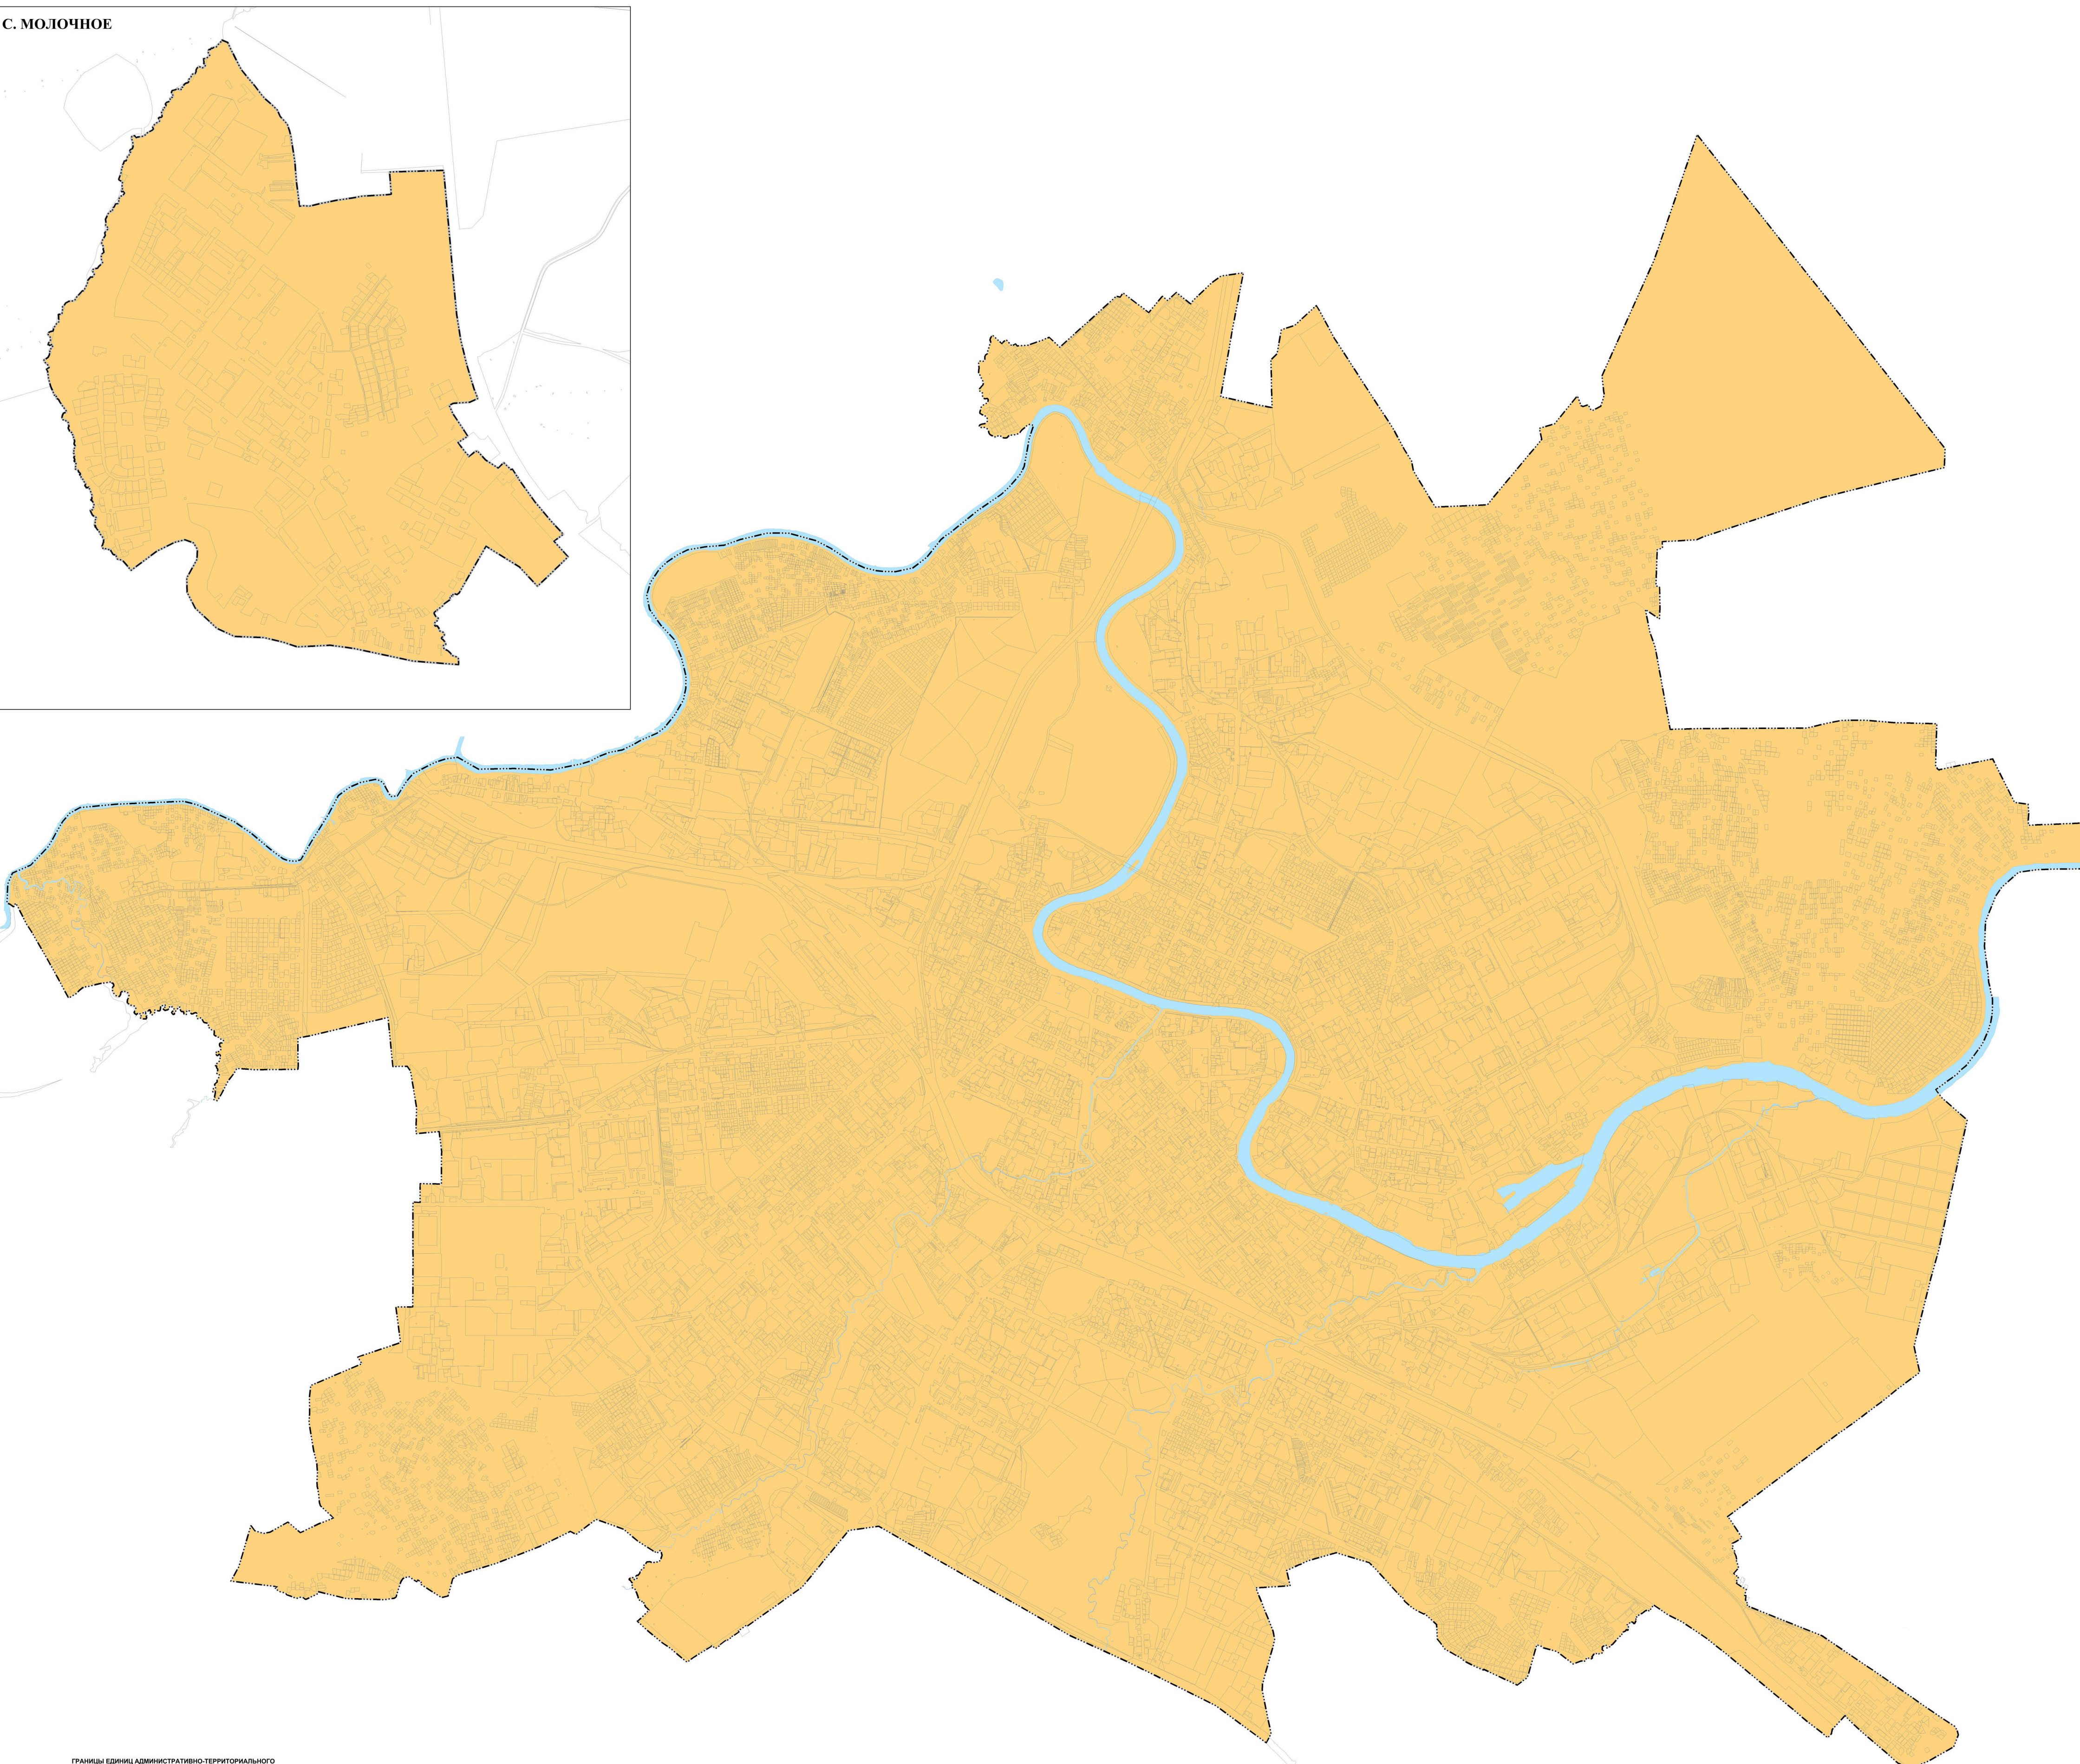

# ГЕНЕРАЛЬНЫЙ ПЛАН ГОРОДСКОГО ОКРУГА ГОРОДА ВОЛОГДЫ

## КАРТА ГРАНИЦ ГОРОДА ВОЛОГДЫ И СЕЛА МОЛОЧНОЕ, ВХОДЯЩИХ В СОСТАВ ГОРОДСКОГО ОКРУГА ГОРОДА ВОЛОГДЫ

Г. ВОЛОГДА

С. МОЛОЧНОЕ

ГРАНИЦЫ ЕДИНИЦ АДМИНИСТРАТИВНО-ТЕРРИТОРИАЛЬНОГО ДЕЛЕНИЯ РОССИЙСКОЙ ФЕДЕРАЦИИ

границы: — граница субъекта, — граница городского округа, — граница населенного пункта

ЗЕМЛИ ПО КАТЕГОРИЯМ

земли населенных пунктов